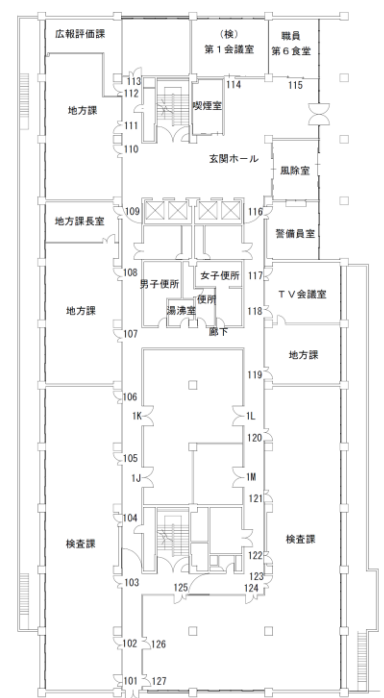

1 階 平 面 図 s=1/500

統計部

北別館

消費・安全局

本館

別館

大臣官房

検査・監察部

検査・監察部

大臣官房

大臣官房

大臣官房、消費・安全局

統計部・林野庁

「1階玄関前」
●受付

統計部・林野庁