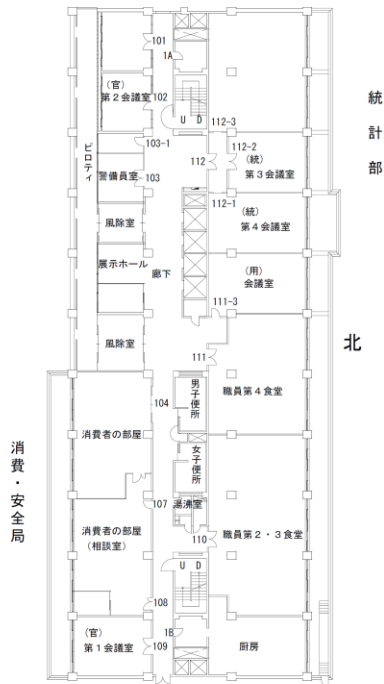

1 階 平 面 図 s=1/500

統計部

北別館

消費・安全局

本館

別館

大臣官房

検査・監察部

検査・監察部

大臣官房

大臣官房

大臣官房、消費・安全局

統計部・林野庁

「1階玄関前」
●受付

統計部・林野庁