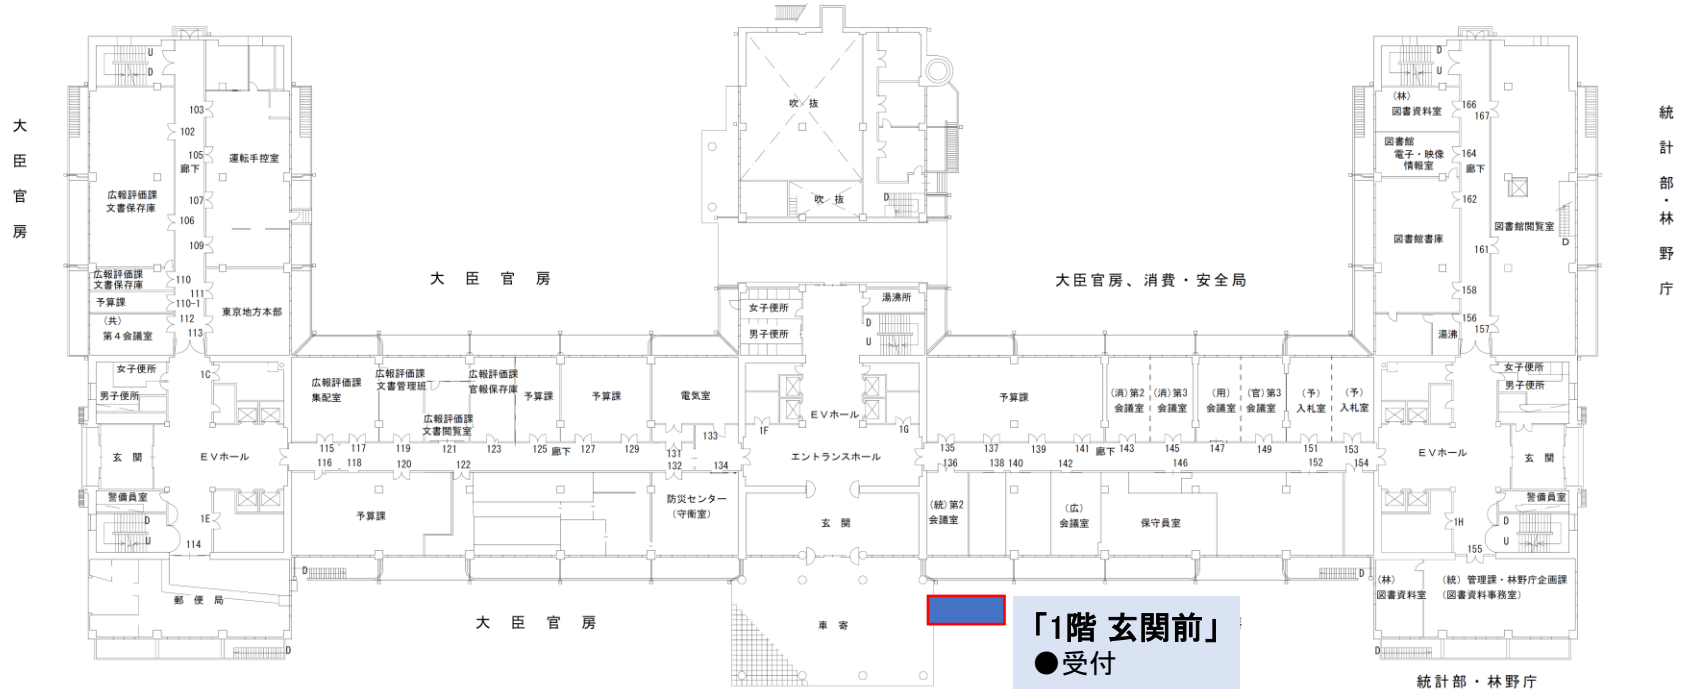

1 階 平 面 図 s=1/500

統計部

北別館

消費・安全局

本館

別館

大臣官房

検査・監察部

検査・監察部

大臣官房

大臣官房

大臣官房、消費・安全局

統計部・林野庁

「1階玄関前」
●受付

統計部・林野庁